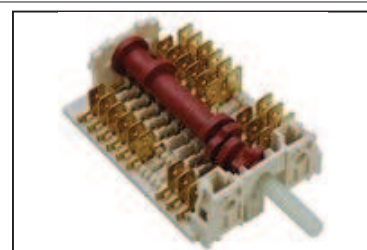

CALDO - COMMUTATORI-REGOLATORI

3.78.029.00

Orig.Code

3303162006