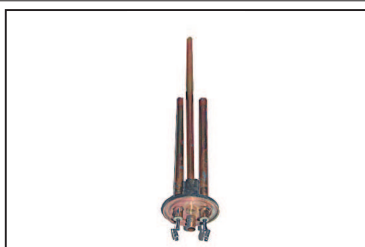

UNIVERSALE

3.40.060.251

Orig.Code

RESISTENZA
SCALDABAGNO

2000 W 230 V