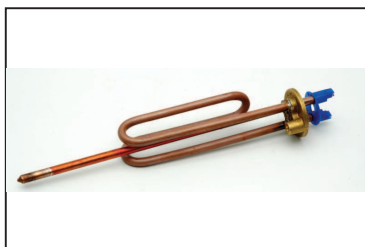

MOTORINO GIRARROSTO
CON INNESTO
lg. 34 mm.
INGOMBRO QUADRATO/OVALE

ECONOMICO

UNIVERSALE

3.38.060.14

Orig.Code

MOTORINO GIRARROSTO
CON INNESTO
lg. 40 mm.
INGOMBRO QUADRATO/OVALE

ECONOMICO

UNIVERSALE

CALDO - RESIST./ SCALD./ANODI

3.40.060.250

Orig.Code

RESISTENZA
RICURVA 1500W
CON PORTA ANODO LATERALE
L. 300 mm.

UNIVERSALE

3.40.060.251

Orig.Code

RESISTENZA
SCALDABAGNO