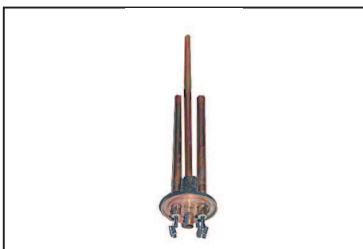

UNIVERSALE

3.40.060.251

Orig.Code

RESISTENZA
SCALDABAGNO

2000 W 230 V