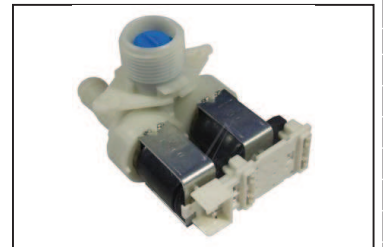

Orig.Code

MONOMATERIAL SOLID TYPE

cavetto centrale 65 mm.  
Mis. 5x13,5x32 mm.  
CONF. 2 PEZZI

**1.41.010.08**

Orig.Code  
481227128558

**WHIRLPOOL**

**IGNIS**

**1.17.012.01**