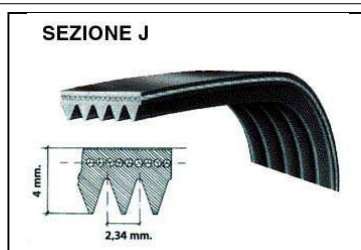

Orig.Code

WHIRLPOOL

**1092 J2**

**1.11.000.235**

Orig.Code

**1080 J4**

**1.11.010.11**

Orig.Code  
481935818028