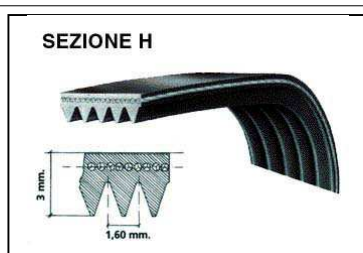

1.11.000.124

Orig.Code

1980 H8

1.11.000.126

Orig.Code

1985 H8