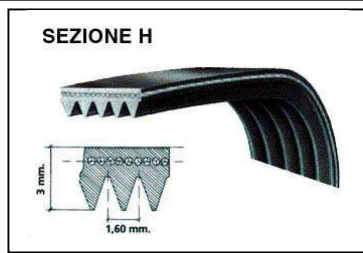

1.11.022.12

Orig.Code

SILTAL