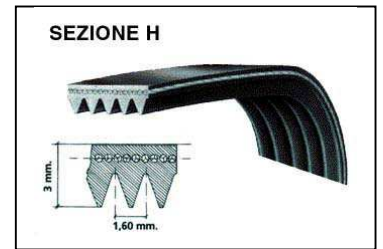

1200 J4

1.11.010.07

Orig.Code

481935818167

WHIRLPOOL