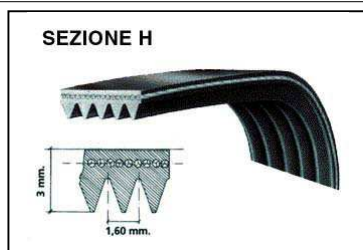

1.11.000.62

Orig.Code

ARISTON

MERLONI

PHILCO