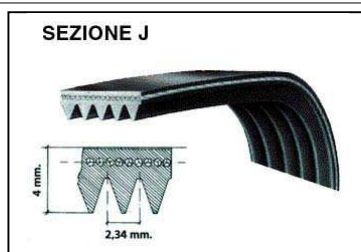

WHIRLPOOL

**1397 J4**

**1.11.000.195**

Orig.Code

**1463 J7 EL**

**1.11.000.228**

Orig.Code

MIELE