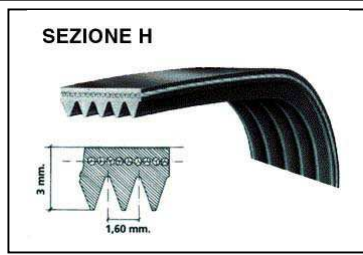

1.11.020.03

Orig.Code
50237204008

ELECTROLUX