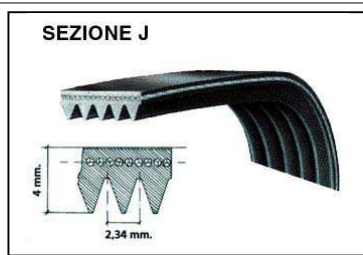

1.11.005.23

Orig.Code

CANDY