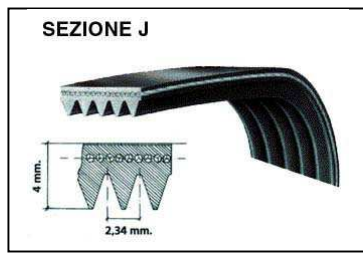

Orig.Code

WHIRLPOOL

**1110 J5**

**1.11.000.136**

Orig.Code

**1120 J5**

**1.11.005.23**

Orig.Code