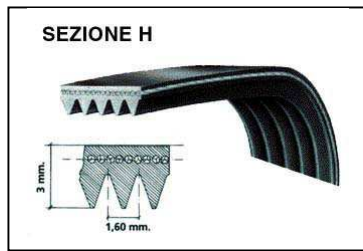

1.11.000.74

Orig.Code