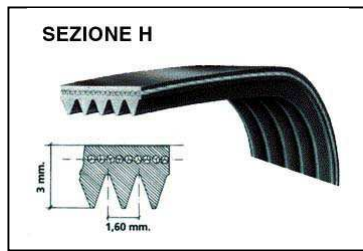

SILTAL

**1956 J3**

**1.11.004.10**

Orig.Code

**1965 H6 EL**

**1.11.010.08**

Orig.Code

WHIRLPOOL