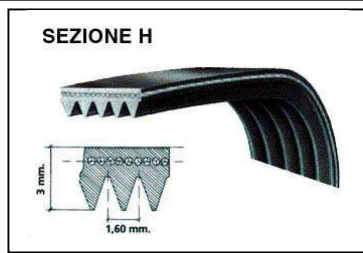

ARISTON  
BRANDT

**1232 J5**

**1.11.012.34**

Orig.Code  
064598

INDESIT

**1233 H8 EL**

**1.11.012.14**

Orig.Code  
416002500