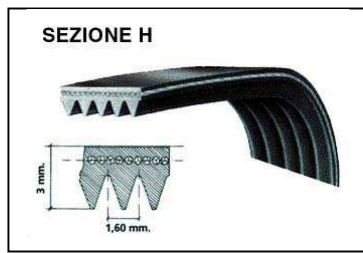

1.11.015.00

Orig.Code
036195

INDESIT