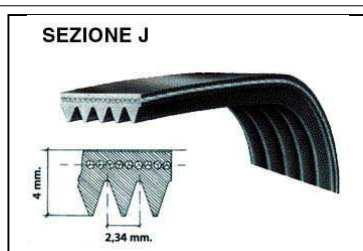

1920 H7 EL

1.11.010.25

Orig.Code

WHIRLPOOL